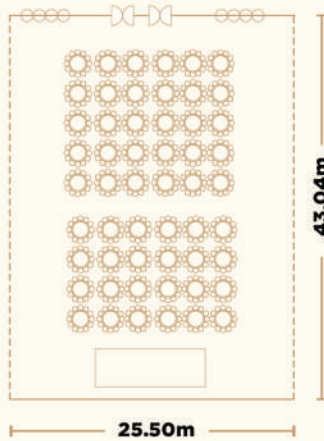

CONVENTION B