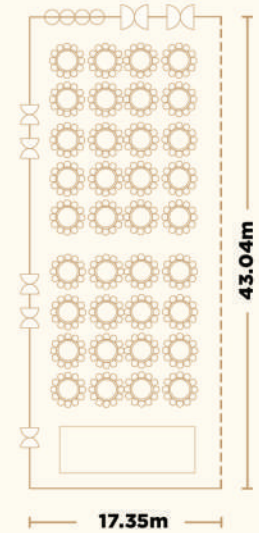

CONVENTION C